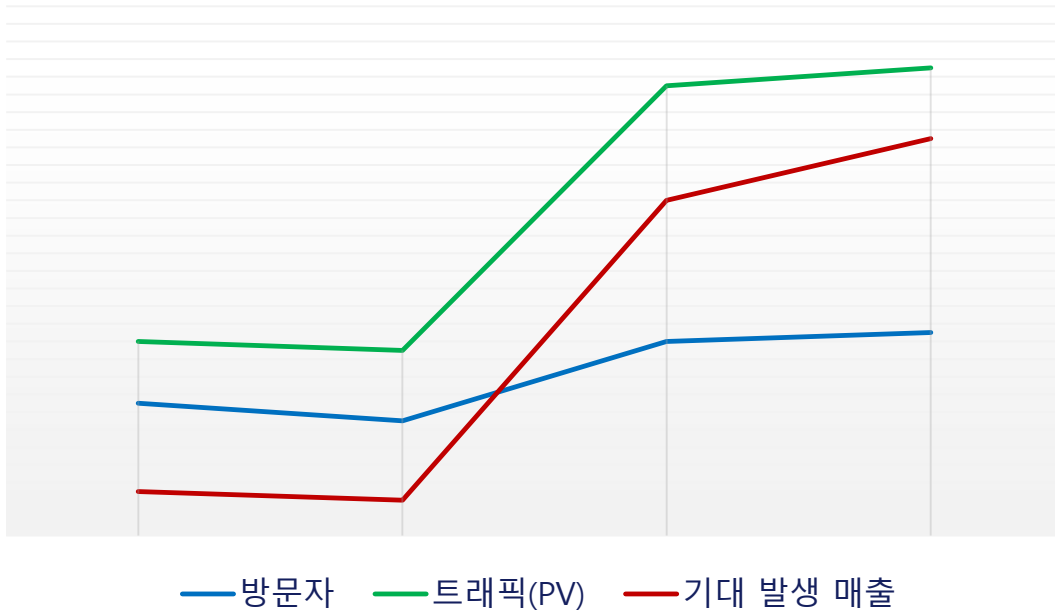

PV 증가에 따른 수익 상승

히트뷰 사용 후의 기대 DATA